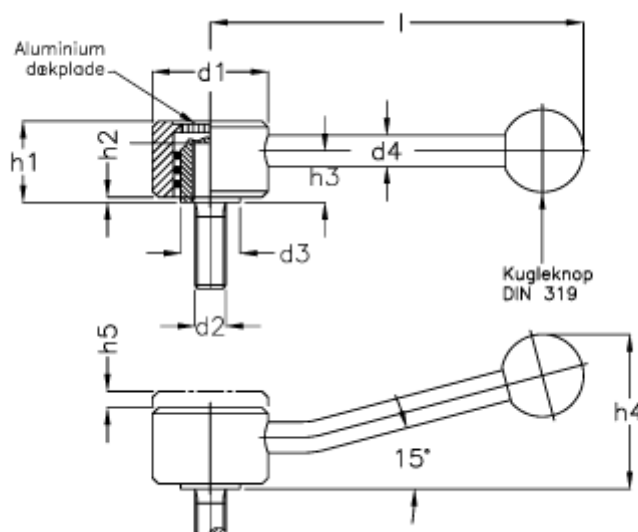

Varenummer: 204977731
Beskrivelse: E+G Indstilleligt håndtag
GN125.5-45-M16-50-D

Mål

$d1 = 45$	$h5 = 5.0$
$d2 = M16$	$l = 32$
$d3 = 23.0$	
$d4 = 12$	
$h1 = 31.5$	
$h2 = 2.0$	
$h3 = 20.0$	
$h4 = 60$	